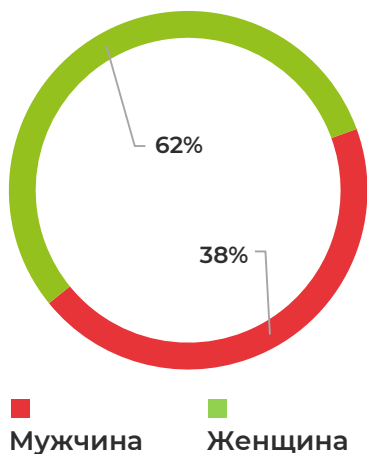

ПОРТРЕТ ПОКУПАТЕЛЯ

РЕМИ

ПОЛ

ВОЗРАСТ

41,2 года
средний возраст

СЕМЕЙНЫЙ ДОХОД

72 900₽
средний семейный
доход

СЕМЕЙНОЕ ПОЛОЖЕНИЕ