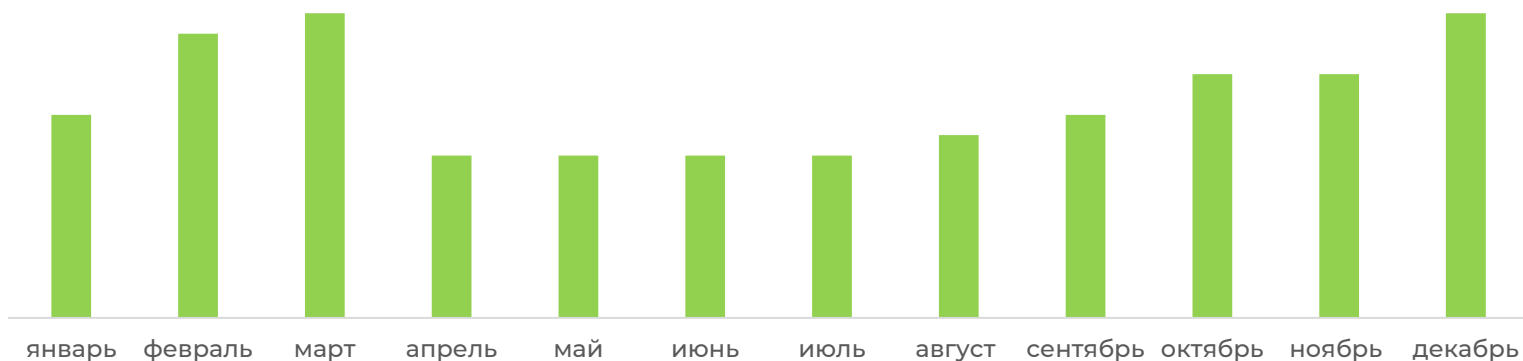

ПОМЕСЯЧНЫЙ ТРАФИК

СТОИМОСТЬ РЕКЛАМНЫХ РАЗМЕЩЕНИЙ

Стоимость размещения рекламных материалов в разные сезоны рассчитывается с учетом коэффициентов.

БАЗОВАЯ СТАВКА (×1)

- 01.10-30.11 = (×1,3)
- 01.12-31.12 = (×1,5)

ДЕЙСТВУЮЩИЕ ПОВЫШАЮЩИЕ КОЭФФИЦИЕНТЫ

Коэффициент на политическую рекламу **1,3**

Коэффициент на продукцию: пиво, алкоголь, табак **1,5**

Стоимость указана без учета НДС