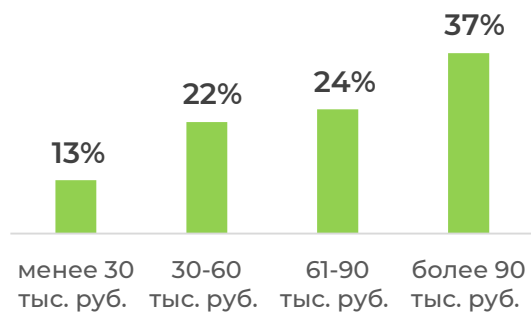

ПОРТРЕТ ПОКУПАТЕЛЯ

РЕМИ

ПОЛ

ВОЗРАСТ

41,2 года
средний возраст

СЕМЕЙНЫЙ ДОХОД

72 900₽
средний семейный
доход

СЕМЕЙНОЕ ПОЛОЖЕНИЕ