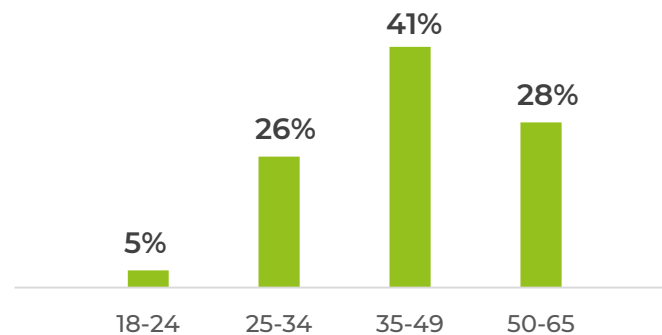

ПОРТРЕТ ПОКУПАТЕЛЯ

РЕМИ

ПОЛ

ВОЗРАСТ

41,2 года
средний возраст

СЕМЕЙНЫЙ ДОХОД

72 900₽
средний семейный
доход

СЕМЕЙНОЕ ПОЛОЖЕНИЕ