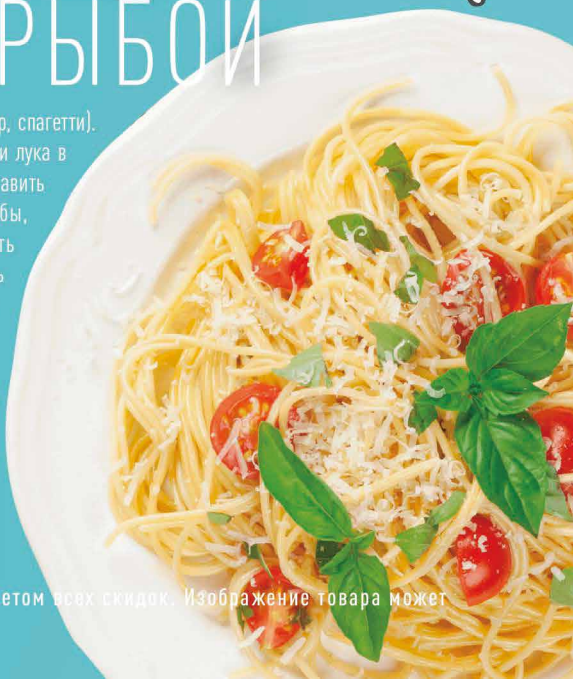

ПАСТА С КРАСНОЙ РЫБОЙ

19% скидка

116,45 руб.

145,45 руб.
СЛИВКИ ДЛЯ СУПОВ
И СОУСОВ БОЛЬШАЯ
КРУЖКА 20%, 500 Г

21% скидка

42,90 руб.

54,90 руб.
МАК.ИЗДЕЛИЯ
СПАГЕТТИ МАКФА.500 Г

21% скидка

369,95 руб.

468,95 руб.
ФОРЕЛЬ САНТА
БРЕМОР ПОДКОПЧЕННАЯ
ФИЛЕ-КУСОК, 200 Г

Зеленый лук 30 г
Подкопченая красная рыба 150 г
Помидоры черри 3 шт.
Петрушка
Масло сливочное 50 г
Сливки 20% 200 мл
Спагетти 300 г

Отварить пасту (например, спагетти). Обжарить мелкие колечки лука в течение 1 минуты. Добавить кусочки красной рыбы, поперчить и обжарить около 1 минуты. Влить сливки, сбавить огонь и тушить 5-6 минут, затем добавить помидоры черри. Выложить пасту в сковороду, добавить измельченную петрушку. Аккуратно перемешать и снять с огня.