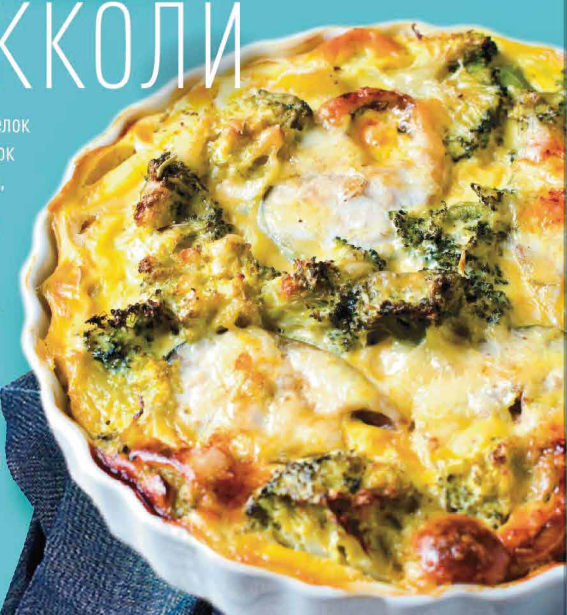

ПАЭЛЬЯ С МИДИЯМИ

79,90 руб.

~~109,95 руб.~~
МАСЛО
ПОДСОЛНЕЧНОЕ
ЗЛАТО, 1 л

27%
скидка

14%
скидка

119,90 руб.

~~139,95 руб.~~
ПРЕСЕРВЫ МИДИЯ
ПОДКОПЛЕННАЯ В МАСЛЕ
ДАЛЬПИКО 170 г

16%
скидка

207,90 руб.

~~249,90 руб.~~
КРУПА РИС КУБАНСКИЙ, 3 кг

рис 1 1/2 стакана
мидии 500 г
лук репчатый 1 шт.
морковь 1 шт.
перец сладкий красный 1 шт.
растительное масло 100 мл
тмин 1 ч. л.
розмарин сушеный 1 ч. л.
тимьян сушеный 1 ч. л.
перец черный 1/2 ч. л.
соль 1 ч. л.
чеснок 3 зубчика
вода 3 1/2 стакана

Лук и чеснок и обжарить в течение 2 минут помешивая. Добавить морковь, обжаривать минут 5-7. Всыпать специи. Положить в сковороду промытый рис, перемешать и обжарить в масле в течение 5-8 минут. Влить в сковороду 3,5 стакана кипятка, посолить. Накрыть сковороду крышкой и тушить рис с овощами на небольшом огне до полного впитывания воды. В сковороду с рисом и овощами добавить мидии и сладкий красный перец, перемешать. Потушить под крышкой 5 минут и выключить огонь. Дать паэлье настояться 5-10 минут. Украсить креветкой.

ПИРОГ С РЫБОЙ

Рис отварить в несолёной воде и остудить. Смешать рис, нарезанную кусочками рыбу, крупно рубленные яйца и сметану. Тесто разделить на две неравные части. Большую часть раскатать и выложить на неё ровным слоем начинку, оставляя не занятыми края шириной 3-4 см. Края загнуть на начинку и слегка смазать водой. Вторую часть теста раскатать по размеру получившегося пирога и положить сверху. Поставить в разогретую до 180-200°C духовку на 30-35 минут до зарумянивания.

23%
скидка

229,90 руб.

~~299,45 руб.~~
ПРЕСЕРВЫ КЕТА ФИЛЕ-ЛОМТИКИ
МАТЬЕ В МАСЛЕ ВРК 300 г

слоёное тесто 500 г
соленая рыба 500 г
рис 1 стакан
яйца вареные 4 шт.
сметана 5-7 ст.л.

39,95 руб.

~~49,95 руб.~~
СМЕТАНА 20%
АНДРЕЕВСКОЕ
МОЛОКО 200 г

20%
скидка

59,90 руб.

~~90,95 руб.~~
ТЕСТО ЕДИМ ДОМА СЛОЕНОЕ
ДРОЖЖЕВОЕ ЗАМ. 500 г

34%
скидка